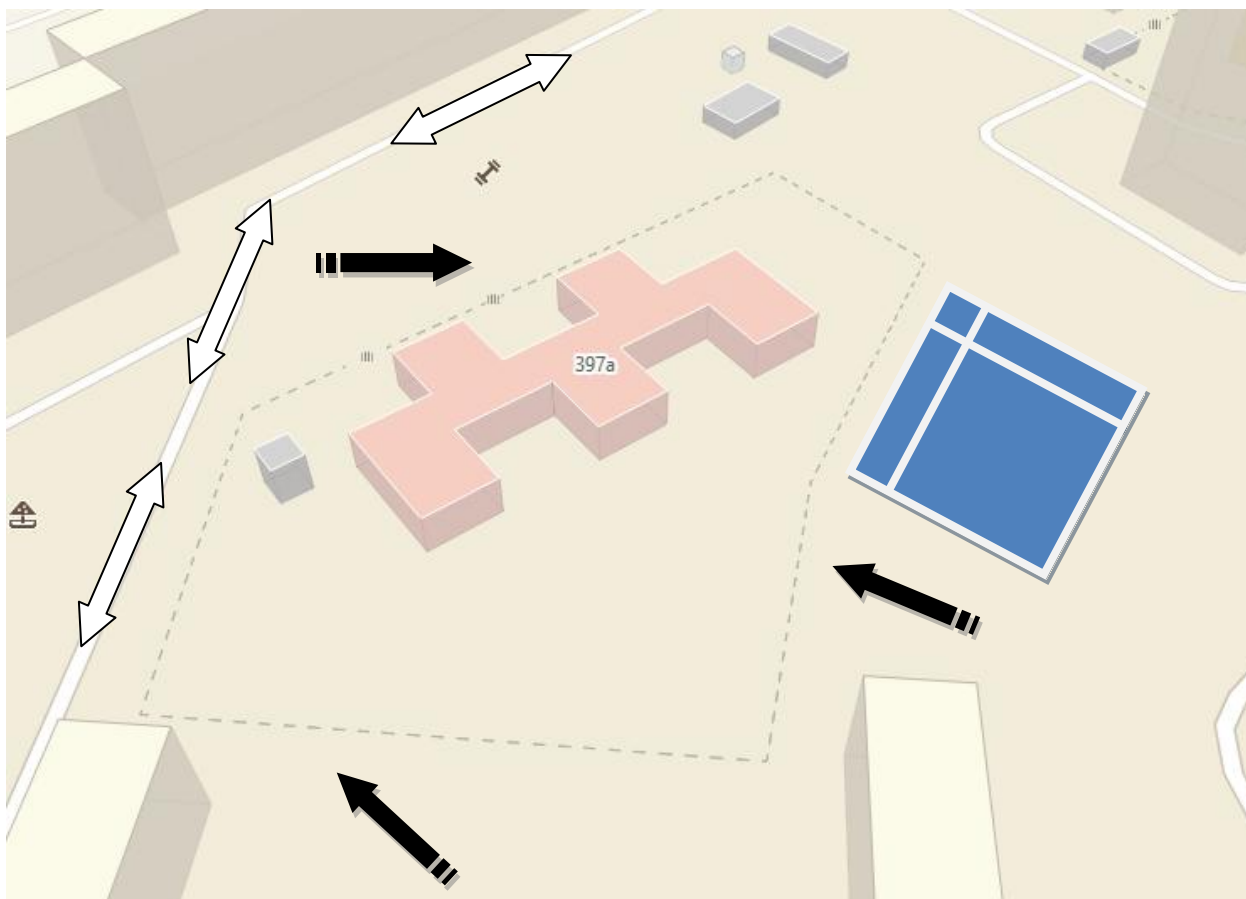

1.3. Схема организации дорожного движения поблизости от ДОУ с размещением соответствующих технических средств, маршруты движения детей и расположение парковочных средств

	- движение транспортных средств
	- движение детей в (из) ДОУ
	- автостоянка