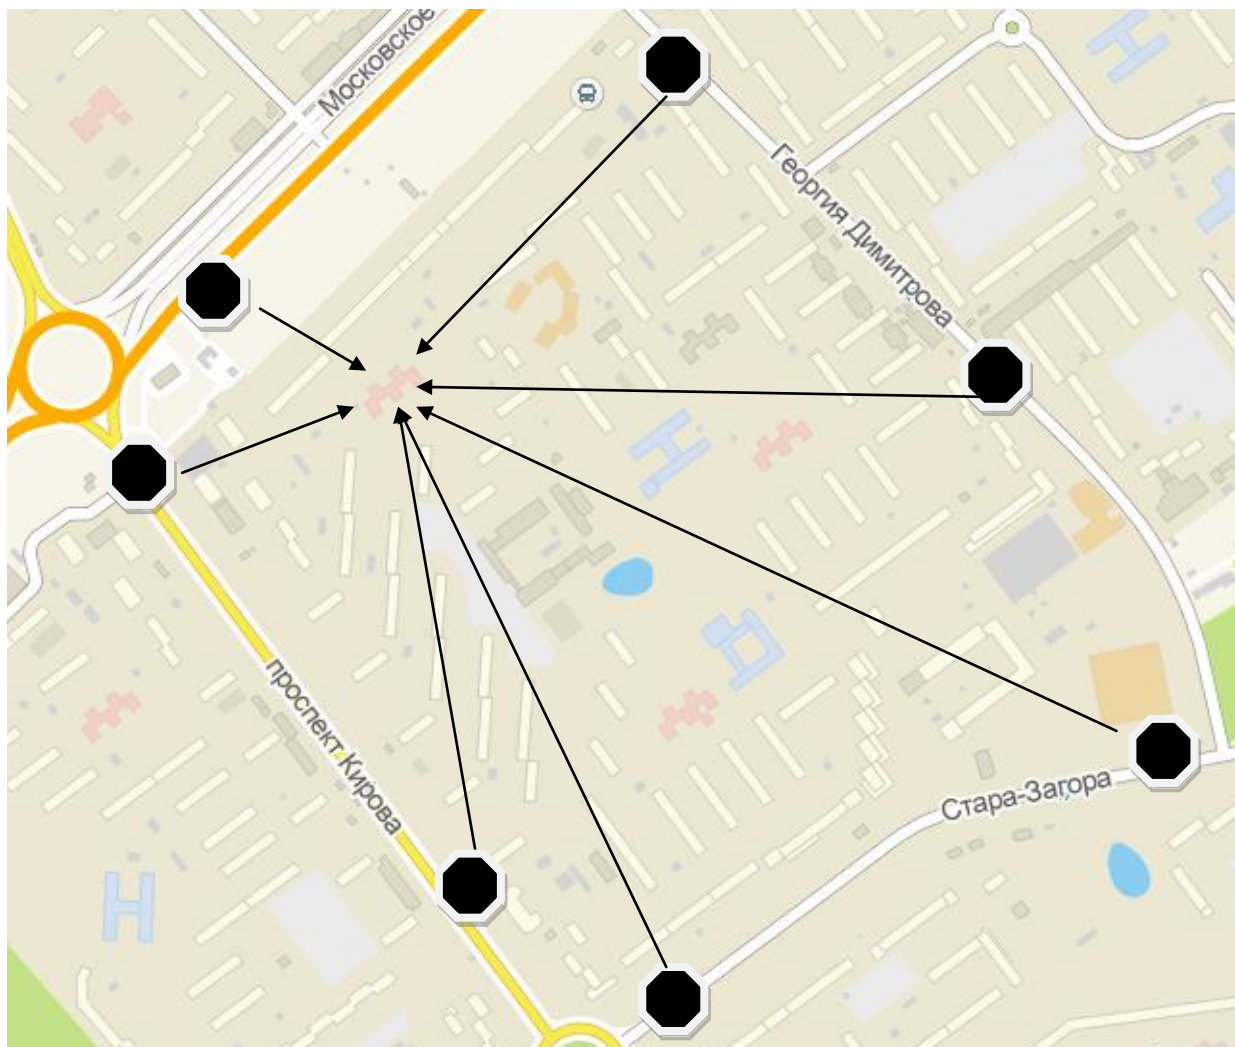

1.2. Пути движения транспортных средств и детей

1.3. Схема организации дорожного движения поблизости от ДОУ с размещением соответствующих технических средств, маршруты движения детей и расположение парковочных средств

1.4. Пути движения транспортных средств к местам разгрузки/погрузки и рекомендуемые пути передвижения детей на территории ДОУ

2. Приложения

2.1. План мероприятий по профилактике детского дорожно-транспортного травматизма в МБДОУ «Детский сад №61» г.о.Самара на 2022-2023 учебный год.

1. План-схема ДОУ

1.1. Район расположения ДОУ, пути транспортных средств и детей

План-схема движения детей и родителей от остановок маршрутных транспортных средств

	- остановки общественного транспорта
	- движение детей и родителей от остановок маршрутных транспортных средств

1.2. Пути движения транспортных средств и детей

План-схема района расположения ДОУ, пути движения транспортных средств и детей

	- движение транспортных средств
	- движение детей в (из) ДОУ
	- тротуар

1.3. Схема организации дорожного движения поблизости от ДОУ с размещением соответствующих технических средств, маршруты движения детей и расположение парковочных средств